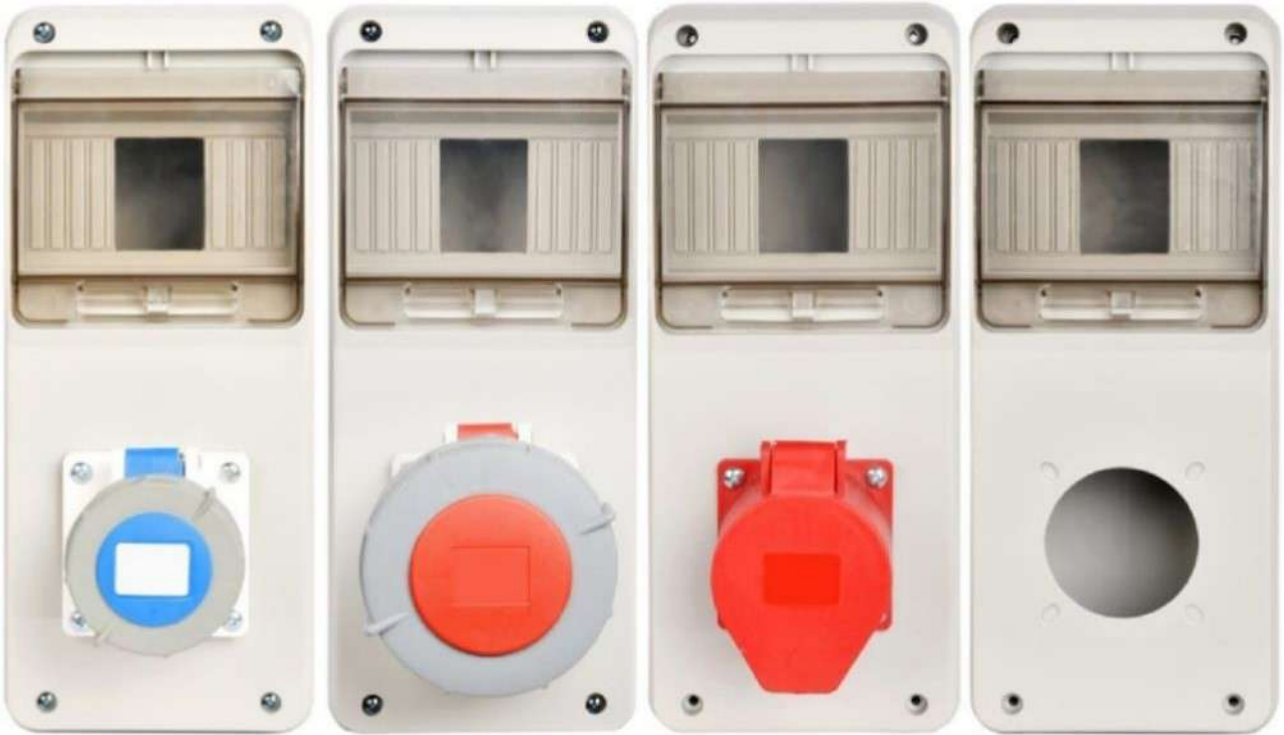

Truebox^{TM}

Industrial Plug & Socket Box

SIZE (H×W×D)

305(H) × 125(W) × 107(D)

PACKING

36 PCS